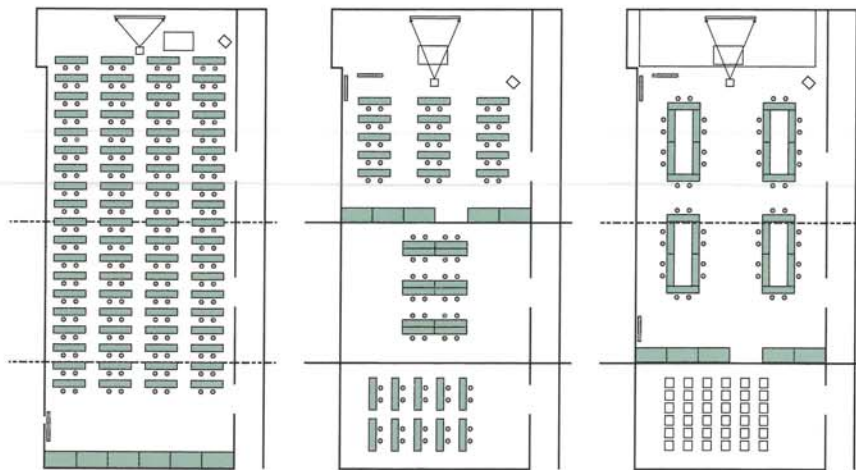

会議室・宴会場のご案内

大月ホテル和風館とホテルミクラスでは、各種会議、宴会、宿泊付き会議・宴会のご予約を承っております。和風館は一棟貸切でのご利用も可能です。和・会席料理の宴会をはじめ、ご人数やご要望に応じて様々なタイプの宴会を承っておりますので、お気軽にご相談ください。

コンベンションルーム 宴会場「瑞風」 会議室「花橋」 小宴会場「七重」「八重」「九重」

◆ コンベンションルーム

約330㎡のコンベンションルームでは150インチのスクリーンや液晶プロジェクターも完備。分割してのご使用も可能です。照明は1300ルクスの明るさで調光もできます。会議、イベント、研修会等お客様の目的に合わせたスタイルでご利用いただけます。

コンベンションルーム(パブリック館6F) レイアウト例

使用可能な設備

- LAN完備(光回線) ● 150インチスクリーン
- プロジェクター ● 有線マイク2本
- ワイヤレスマイク4本 ● ホワイトボード
- 3分割可

◆ 宴会場「瑞風」

約650㎡の広さをもつ大広間「瑞風」は、畳とカーペットを変更できるリバーシブルな床面です。和・会席料理の宴会をはじめ、用途に応じて宴会の仕様を変更することができます。また、分割してのご使用も可能です。

使用可能な設備

- 緞帳付きステージ ● カラオケ
- プロジェクター
- 100/150インチ可動式スクリーン
- 有線マイク1本 ● ワイヤレスマイク3本
- ホワイトボード ● 3分割可

瑞風レイアウト例

◆ 会議室「花橋」

重厚感のある作りの会議室「花橋」は、和風館4Fにごございます。スクール形式やシアター形式での本格的な会議から、短時間での打ち合わせまでご利用いただけます。小グループでのご利用にも適した会場でごございます。

花橋レイアウト例

使用可能な設備

- 100インチ可動式スクリーン ● プロジェクター
- ワイヤレスマイク2本 ● ホワイトボード

◆ 小宴会場(七重・八重・九重)

和風館の2F~3Fにかけて大小の3つの宴会場を備えており、ご要望に応じて会議・小宴会など、様々な用途にご利用いただけます。

使用可能な設備

- ステージ ● カラオケ ● プロジェクター
- 120インチ可動式スクリーン ● 有線マイク1本
- ホワイトボード