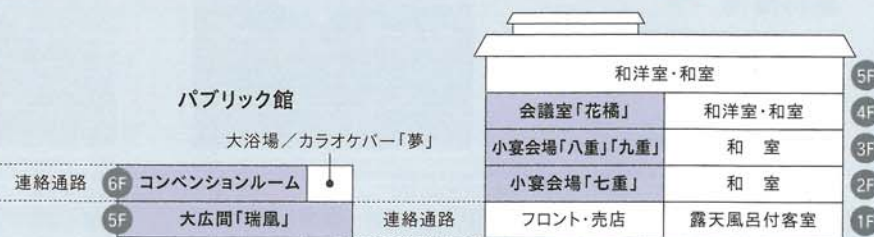

使用可能な設備

- 緞帳付きステージ ● カラオケ
- プロジェクター
- 100/150インチ可動式スクリーン
- 有線マイク1本 ● ワイヤレスマイク3本
- ホワイトボード ● 3分割可

瑞風レイアウト例

◆ 会議室「花橋」

重厚感のある作りの会議室「花橋」は、和風館4Fにごございます。スクール形式やシアター形式での本格的な会議から、短時間での打ち合わせまでご利用いただけます。小グループでのご利用にも適した会場でごございます。

花橋レイアウト例

使用可能な設備

- 100インチ可動式スクリーン ● プロジェクター
- ワイヤレスマイク2本 ● ホワイトボード

◆ 小宴会場(七重・八重・九重)

和風館の2F~3Fにかけて大小の3つの宴会場を備えており、ご要望に応じて会議・小宴会など、様々な用途にご利用いただけます。

使用可能な設備

- ステージ ● カラオケ ● プロジェクター
- 120インチ可動式スクリーン ● 有線マイク1本
- ホワイトボード

館内概要

| | |
|-----|---------------------------------|
| 13F | MICURAS Vista(男湯) |
| 12F | 客室 |
| 11F | 客室 |
| 10F | 客室 |
| 9F | 客室 リラクゼーションラウンジ(女性) |
| 8F | Spa the Ceada MICURAS Vista(女湯) |
| 7F | 客室 |
| 6F | 客室 |
| 5F | 客室 |
| 4F | 客室 |
| 3F | MICURAS Dining |
| 2F | エントランスロビー 喫煙室 |
| 1F | フロント |