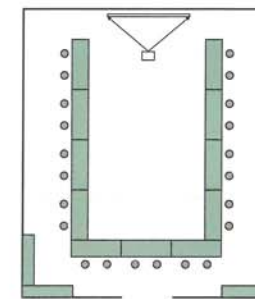

コンベンションルーム(パブリック館6F) レイアウト例

使用可能な設備

- LAN完備(光回線) ● 150インチスクリーン
- プロジェクター ● 有線マイク2本
- ワイヤレスマイク4本 ● ホワイトボード
- 3分割可

◆ 宴会場「瑞風」

約650㎡の広さをもつ大広間「瑞風」は、畳とカーペットを変更できるリバーシブルな床面です。和・会席料理の宴会をはじめ、用途に応じて宴会の仕様を変更することができます。また、分割してのご使用も可能です。

使用可能な設備

- 緞帳付きステージ ● カラオケ
- プロジェクター
- 100/150インチ可動式スクリーン
- 有線マイク1本 ● ワイヤレスマイク3本
- ホワイトボード ● 3分割可

瑞風レイアウト例

◆ 会議室「花橋」

重厚感のある作りの会議室「花橋」は、和風館4Fにごございます。スクール形式やシアター形式での本格的な会議から、短時間での打ち合わせまでご利用いただけます。小グループでのご利用にも適した会場でごございます。

花橋レイアウト例

使用可能な設備

- 100インチ可動式スクリーン ● プロジェクター
- ワイヤレスマイク2本 ● ホワイトボード

◆ 小宴会場(七重・八重・九重)

和風館の2F~3Fにかけて大小の3つの宴会場を備えており、ご要望に応じて会議・小宴会など、様々な用途にご利用いただけます。

使用可能な設備

- ステージ ● カラオケ ● プロジェクター
- 120インチ可動式スクリーン ● 有線マイク1本
- ホワイトボード

館内概要

| | |
|-----|---------------------------------|
| 13F | MICURAS Vista(男湯) |
| 12F | 客室 |
| 11F | 客室 |
| 10F | 客室 |
| 9F | 客室 リラクゼーションラウンジ(女性) |
| 8F | Spa the Ceada MICURAS Vista(女湯) |
| 7F | 客室 |
| 6F | 客室 |
| 5F | 客室 |
| 4F | 客室 |
| 3F | MICURAS Dining |
| 2F | エントランスロビー 喫煙室 |
| 1F | フロント |