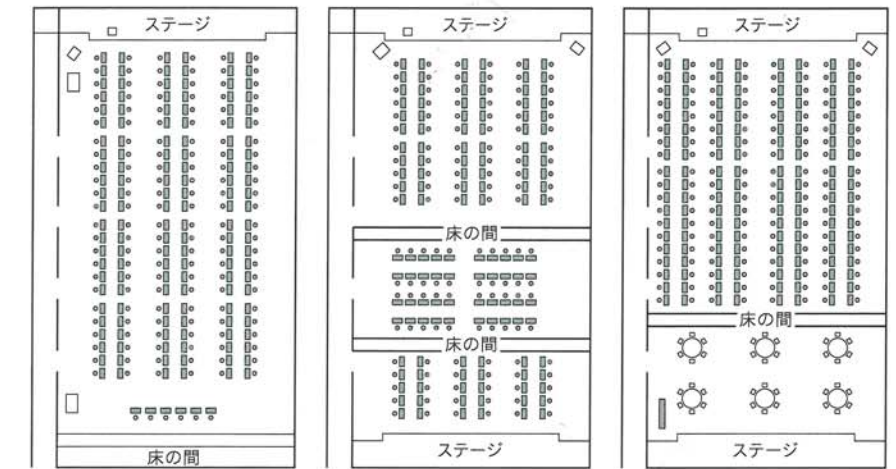

コンベンションルーム(パブリック館6F) レイアウト例

使用可能な設備

- LAN完備(光回線) ● 150インチスクリーン
- プロジェクター ● 有線マイク2本
- ワイヤレスマイク4本 ● ホワイトボード
- 3分割可

◆ 宴会場「瑞風」

約650㎡の広さをもつ大広間「瑞風」は、畳とカーペットを変更できるリバーシブルな床面です。和・会席料理の宴会をはじめ、用途に応じて宴会の仕様を変更することができます。また、分割してのご使用も可能です。

使用可能な設備

- 緞帳付きステージ ● カラオケ
- プロジェクター
- 100/150インチ可動式スクリーン
- 有線マイク1本 ● ワイヤレスマイク3本
- ホワイトボード ● 3分割可

瑞風レイアウト例

◆ 会議室「花橋」

重厚感のある作りの会議室「花橋」は、和風館4Fにごございます。スクール形式やシアター形式での本格的な会議から、短時間での打ち合わせまでご利用いただけます。小グループでのご利用にも適した会場でごございます。

花橋レイアウト例

使用可能な設備

- 100インチ可動式スクリーン ● プロジェクター
- ワイヤレスマイク2本 ● ホワイトボード

◆ 小宴会場(七重・八重・九重)

和風館の2F~3Fにかけて大小の3つの宴会場を備えており、ご要望に応じて会議・小宴会など、様々な用途にご利用いただけます。

使用可能な設備

- ステージ ● カラオケ ● プロジェクター
- 120インチ可動式スクリーン ● 有線マイク1本
- ホワイトボード